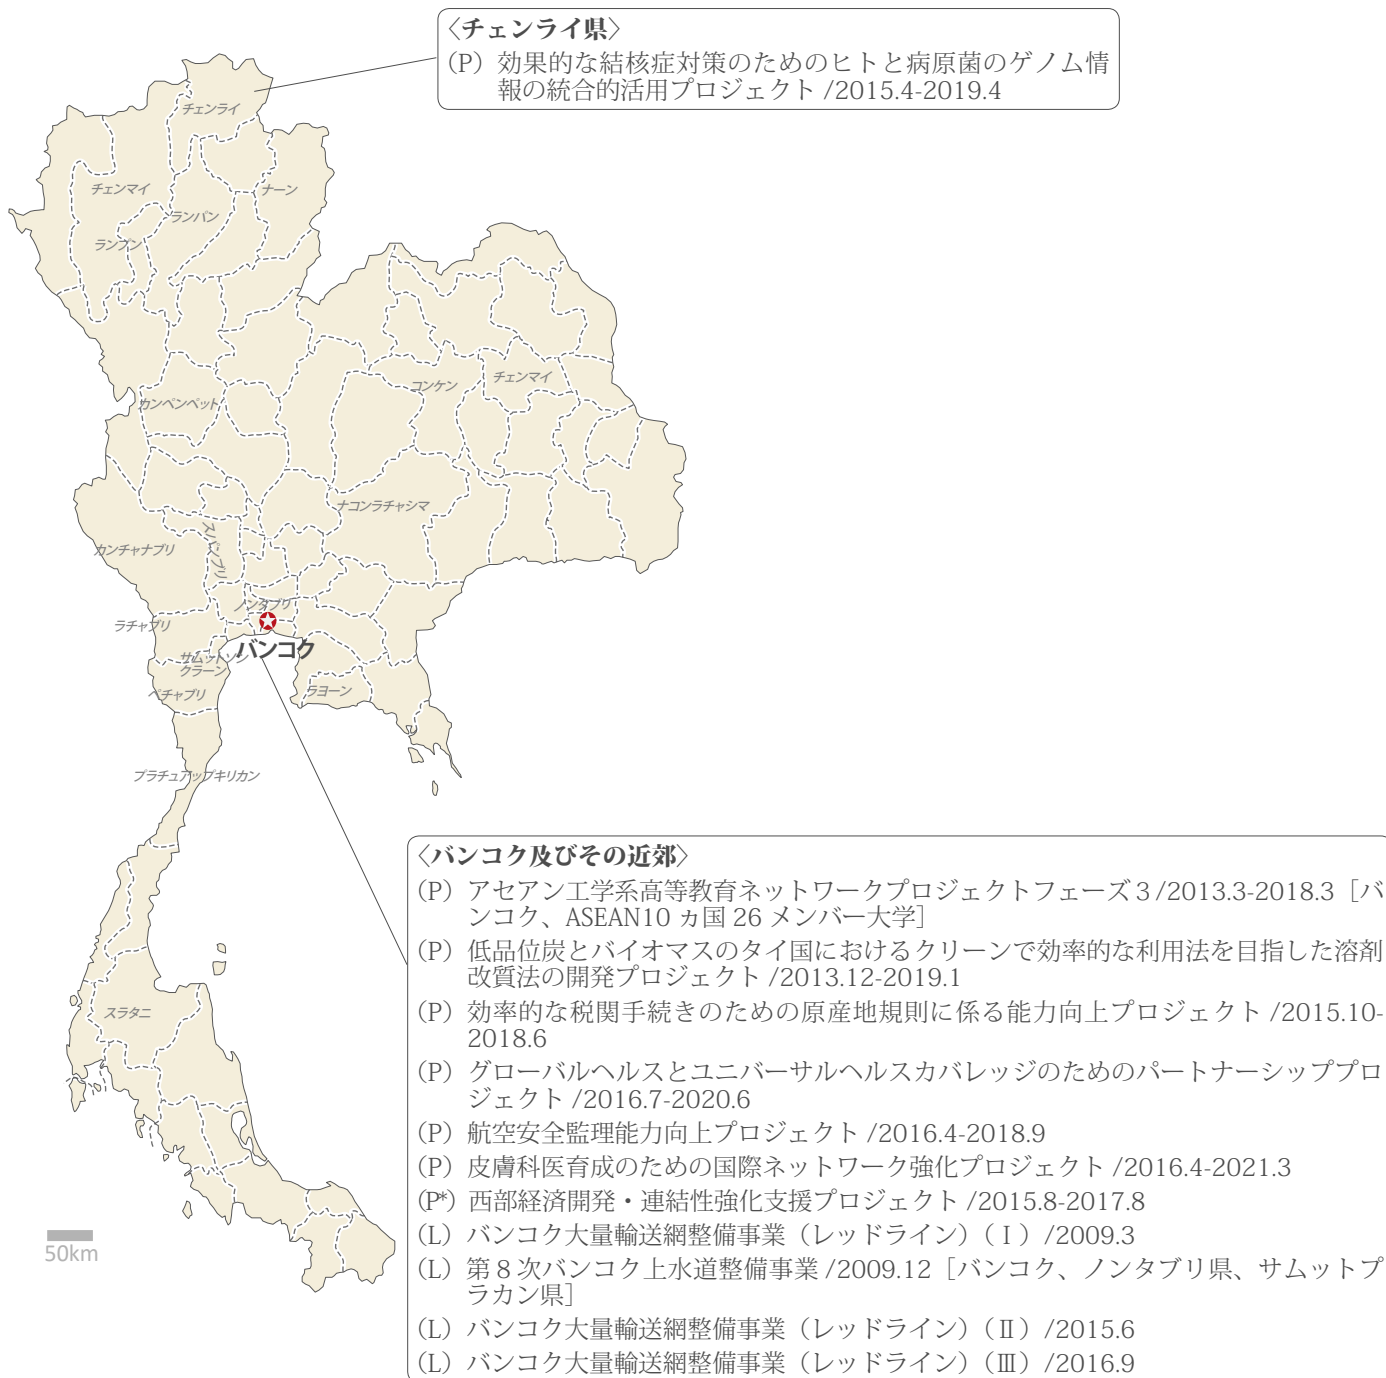

JICA 案件配置図

(P) 技術協力 (D) 開発調査 / 開発計画調査型技術協力 (L) 有償資金協力 (G) 無償資金協力

技協：実施中案件 (R/D 締結済み案件を含む)。期間は R/D 協力開始～終了予定。個別案件は除く。* は円借款 / 海外投融資附帯プロジェクト
 開調査：実施中案件。期間は本格調査開始～F/R 予定
 有償：実施中案件 (L/A 締結済み案件を含む)。日には L/A 調印日
 無償：実施中案件。日には G/A または E/N 締結日