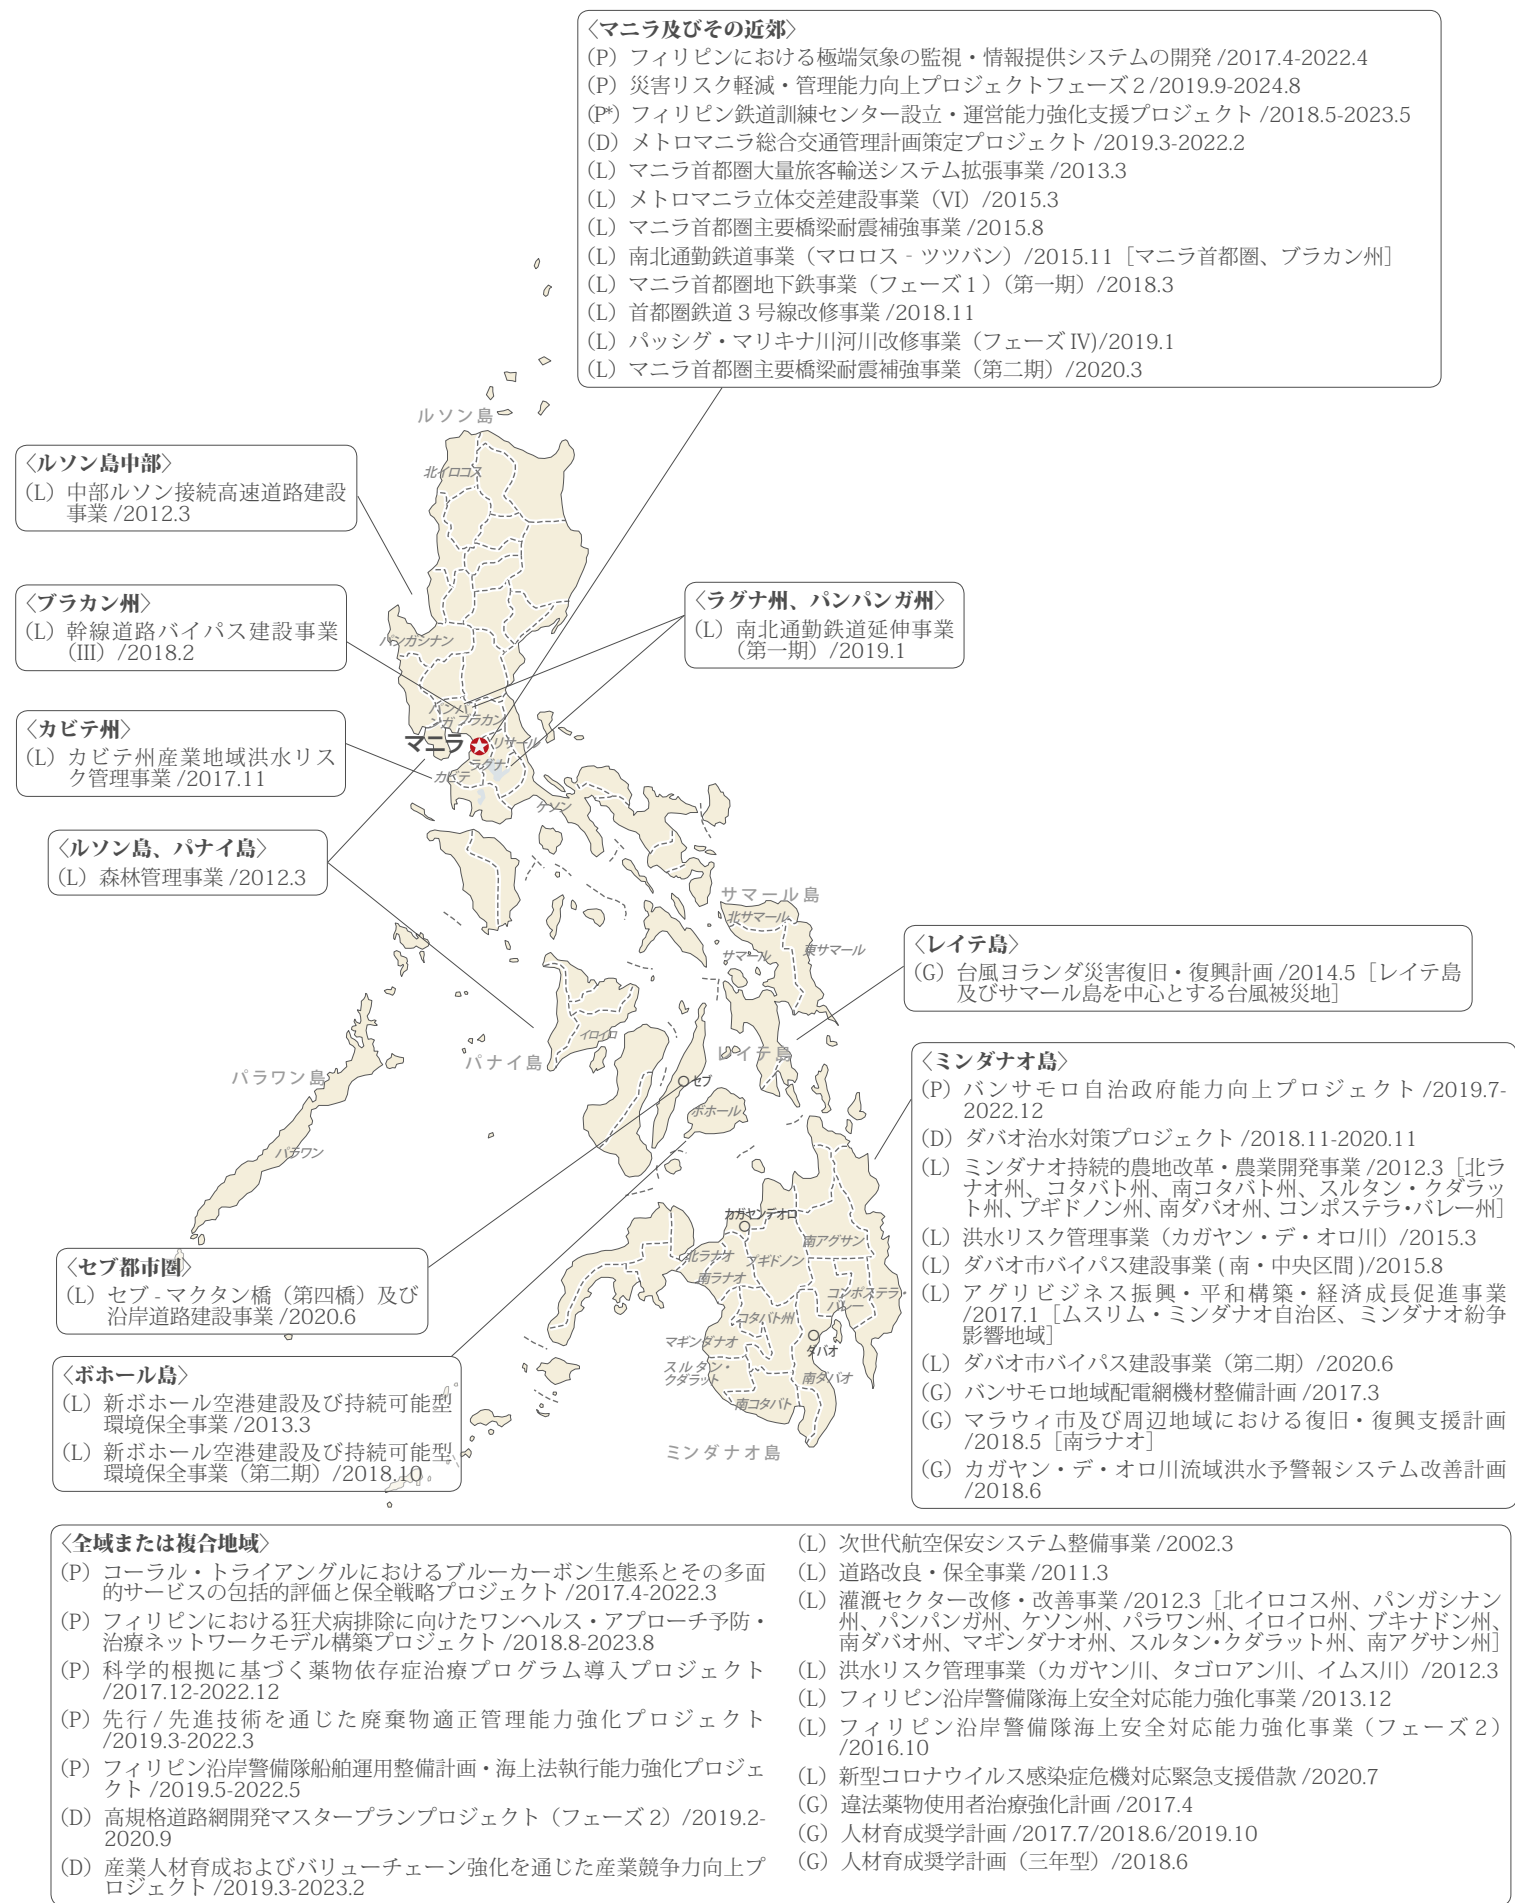

JICA 案件配置図

(P) 技術協力 (D) 開発調査 / 開発計画調査型技術協力 (L) 有償資金協力 (G) 無償資金協力

技協：実施中案件 (R/D 締結済み案件を含む)。期間は R/D 協力開始～終了予定。個別案件は除く。\* は日借款 / 海外投融資附帯プロジェクト  
 開調査：実施中案件。期間は本格調査開始～F/R 予定  
 有償：実施中案件 (L/A 締結済み案件を含む)。日には L/A 調印日  
 無償：実施中案件。日には G/A または E/N 締結日