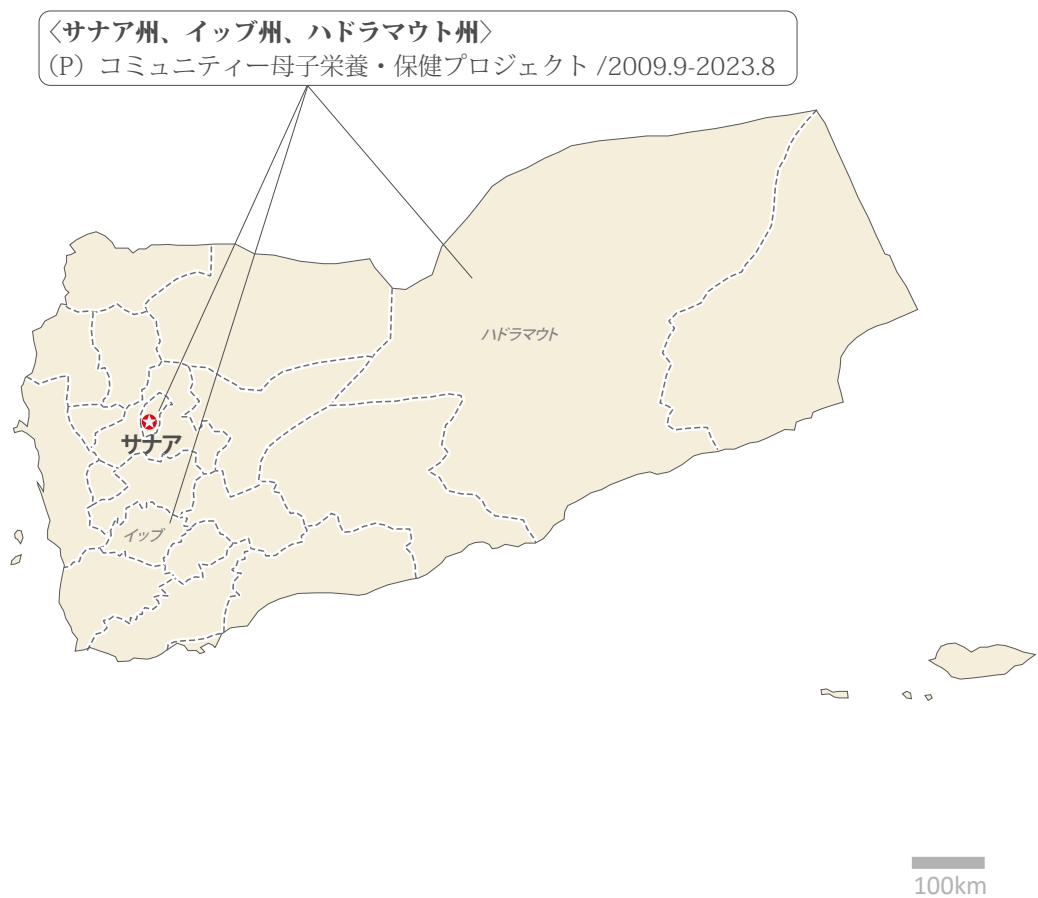

JICA 案件配置図

(P) 技術協力 (D) 開発調査 / 開発計画調査型技術協力 (L) 有償資金協力 (G) 無償資金協力

技協：実施中案件（R/D 締結済み案件を含む）。期間は R/D 協力開始～終了予定。個別案件は除く。* は円借款 / 海外投融资附帯プロジェクト
 開調技：実施中案件。期間は本格調査開始～F/R 予定
 有償：実施中案件（L/A 締結済み案件を含む）。日にちは L/A 調印日
 無償：実施中案件。日にちは G/A または E/N 締結日