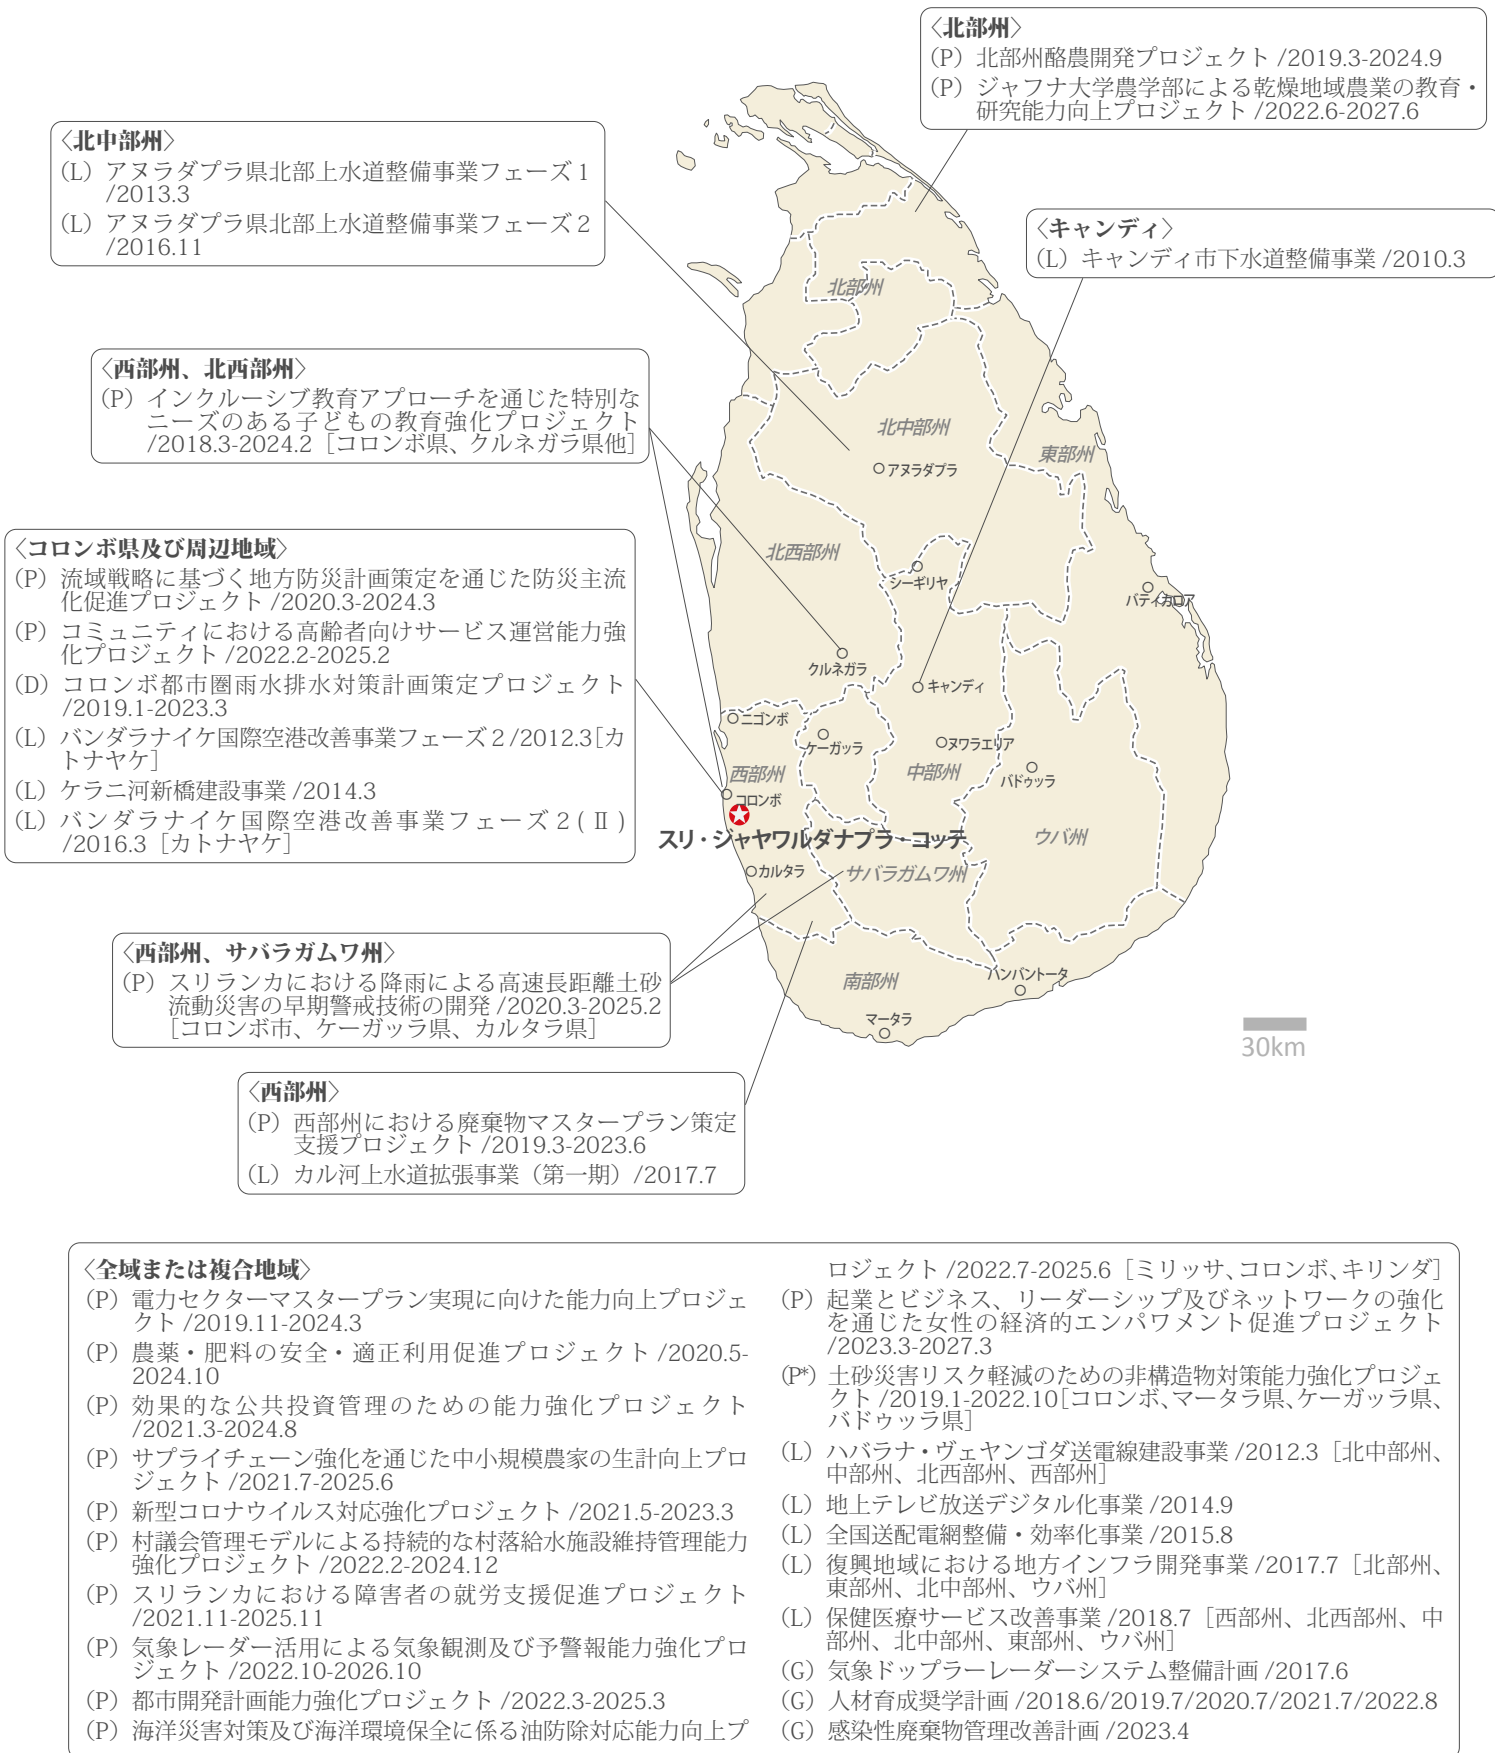

JICA 案件配置図

(P) 技術協力プロジェクト等 (D) 開発計画調査型技術協力/開発調査 (L) 有償資金協力 (G) 無償資金協力

30km

技術協力プロジェクト等：実施中案件 (R/D 締結済み案件を含む)。期間は R/D 協力開始～終了予定年月。個別案件は除く。* は円借款 / 海外投融資附帯プロジェクト
 開発計画調査型技術協力/開発調査：実施中案件。期間は本格調査開始～F/R 予定年月
 有償資金協力：実施中案件 (L/A 締結済み案件を含む)。期間は L/A 調印年月
 無償資金協力：実施中案件。期間は G/A または E/N 締結年月