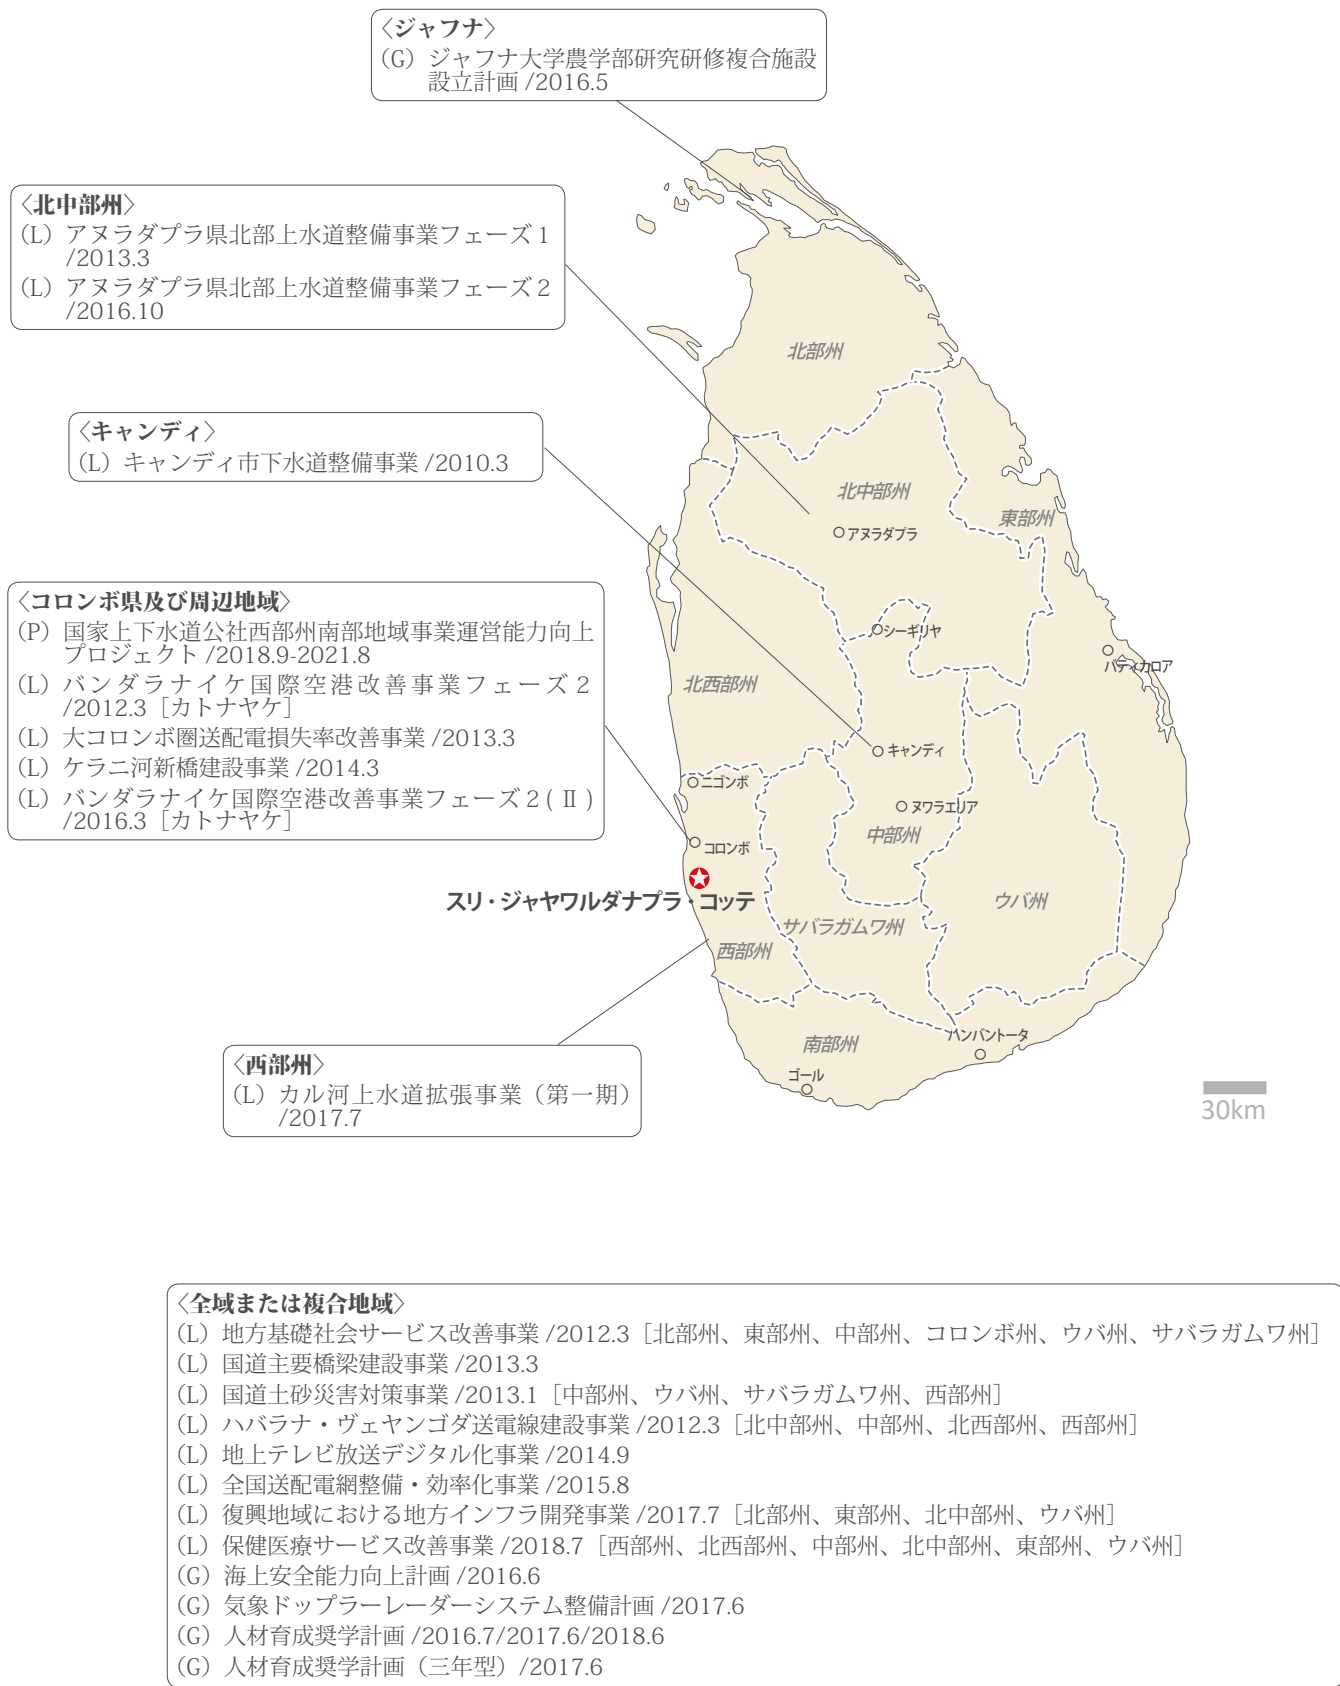

JICA 案件配置図

(P) 技術協力 (D) 開発調査 / 開発計画調査型技術協力 (L) 有償資金協力 (G) 無償資金協力

技協：実施中案件 (R/D 締結済み案件を含む)。期間は R/D 協力開始～終了予定。個別案件は除く。* は円借款 / 海外投融資附帯プロジェクト
 開調査：実施中案件。期間は本格調査開始～F/R 予定
 有償：実施中案件 (L/A 締結済み案件を含む)。日にちは L/A 調印日
 無償：実施中案件。日にちは G/A または E/N 締結日