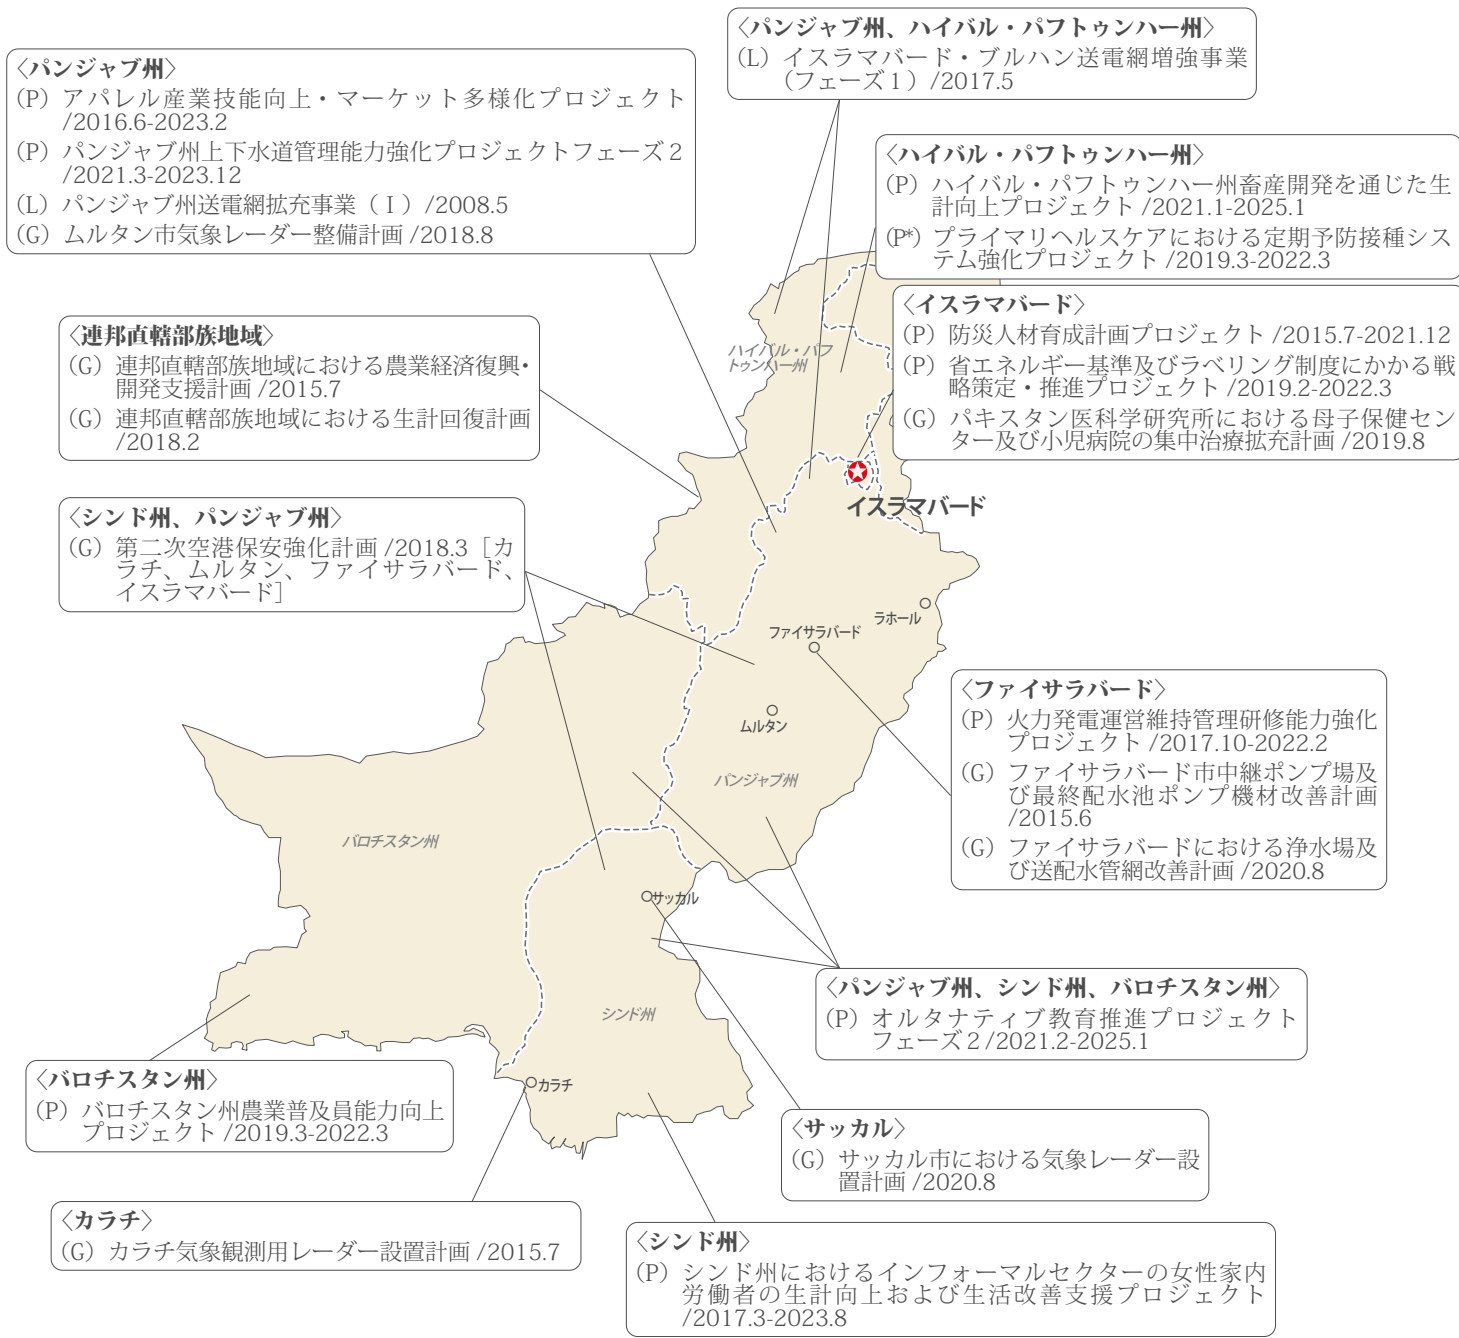

JICA 案件配置図

(P) 技術協力 (D) 開発調査 / 開発計画調査型技術協力 (L) 有償資金協力 (G) 無償資金協力

技協：実施中案件 (R/D 締結済み案件を含む)。期間は R/D 協力開始～終了予定。個別案件は除く。\* は円借款 / 海外投融資附帯プロジェクト  
 開発調査：実施中案件。期間は本格調査開始～F/R 予定  
 有償：実施中案件 (L/A 締結済み案件を含む)。日には L/A 調印日  
 無償：実施中案件。日には G/A または E/N 締結日