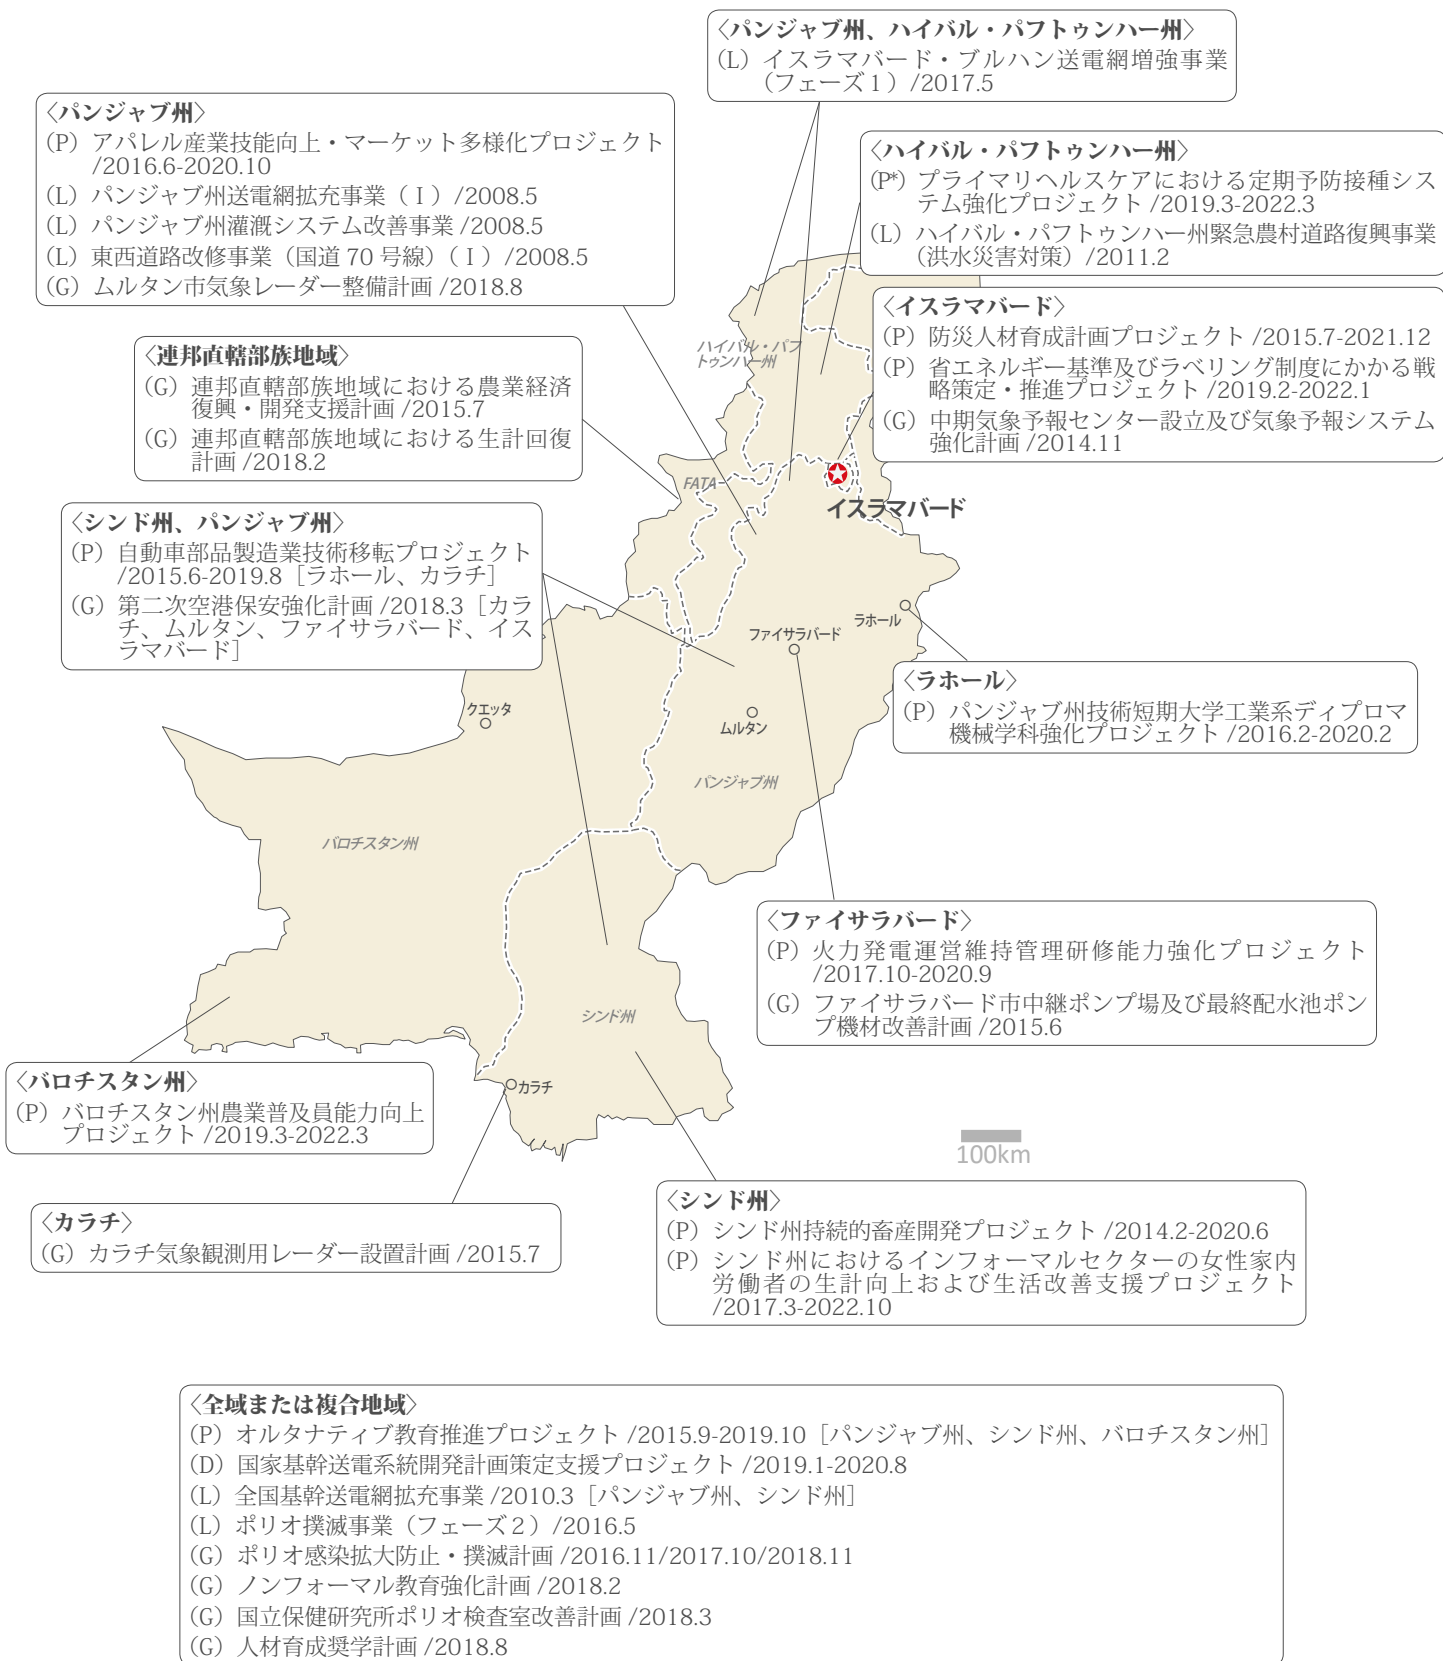

JICA 案件配置図

(P) 技術協力 (D) 開発調査 / 開発計画調査型技術協力 (L) 有償資金協力 (G) 無償資金協力

技協：実施中案件 (R/D 締結済み案件を含む)。期間は R/D 協力開始～終了予定。個別案件は除く。\* は円借款 / 海外投融資付帯プロジェクト  
 開発調査：実施中案件。期間は本格調査開始～F/R 予定  
 有償：実施中案件 (L/A 締結済み案件を含む)。日には L/A 調印日  
 無償：実施中案件。日には G/A または E/N 締結日