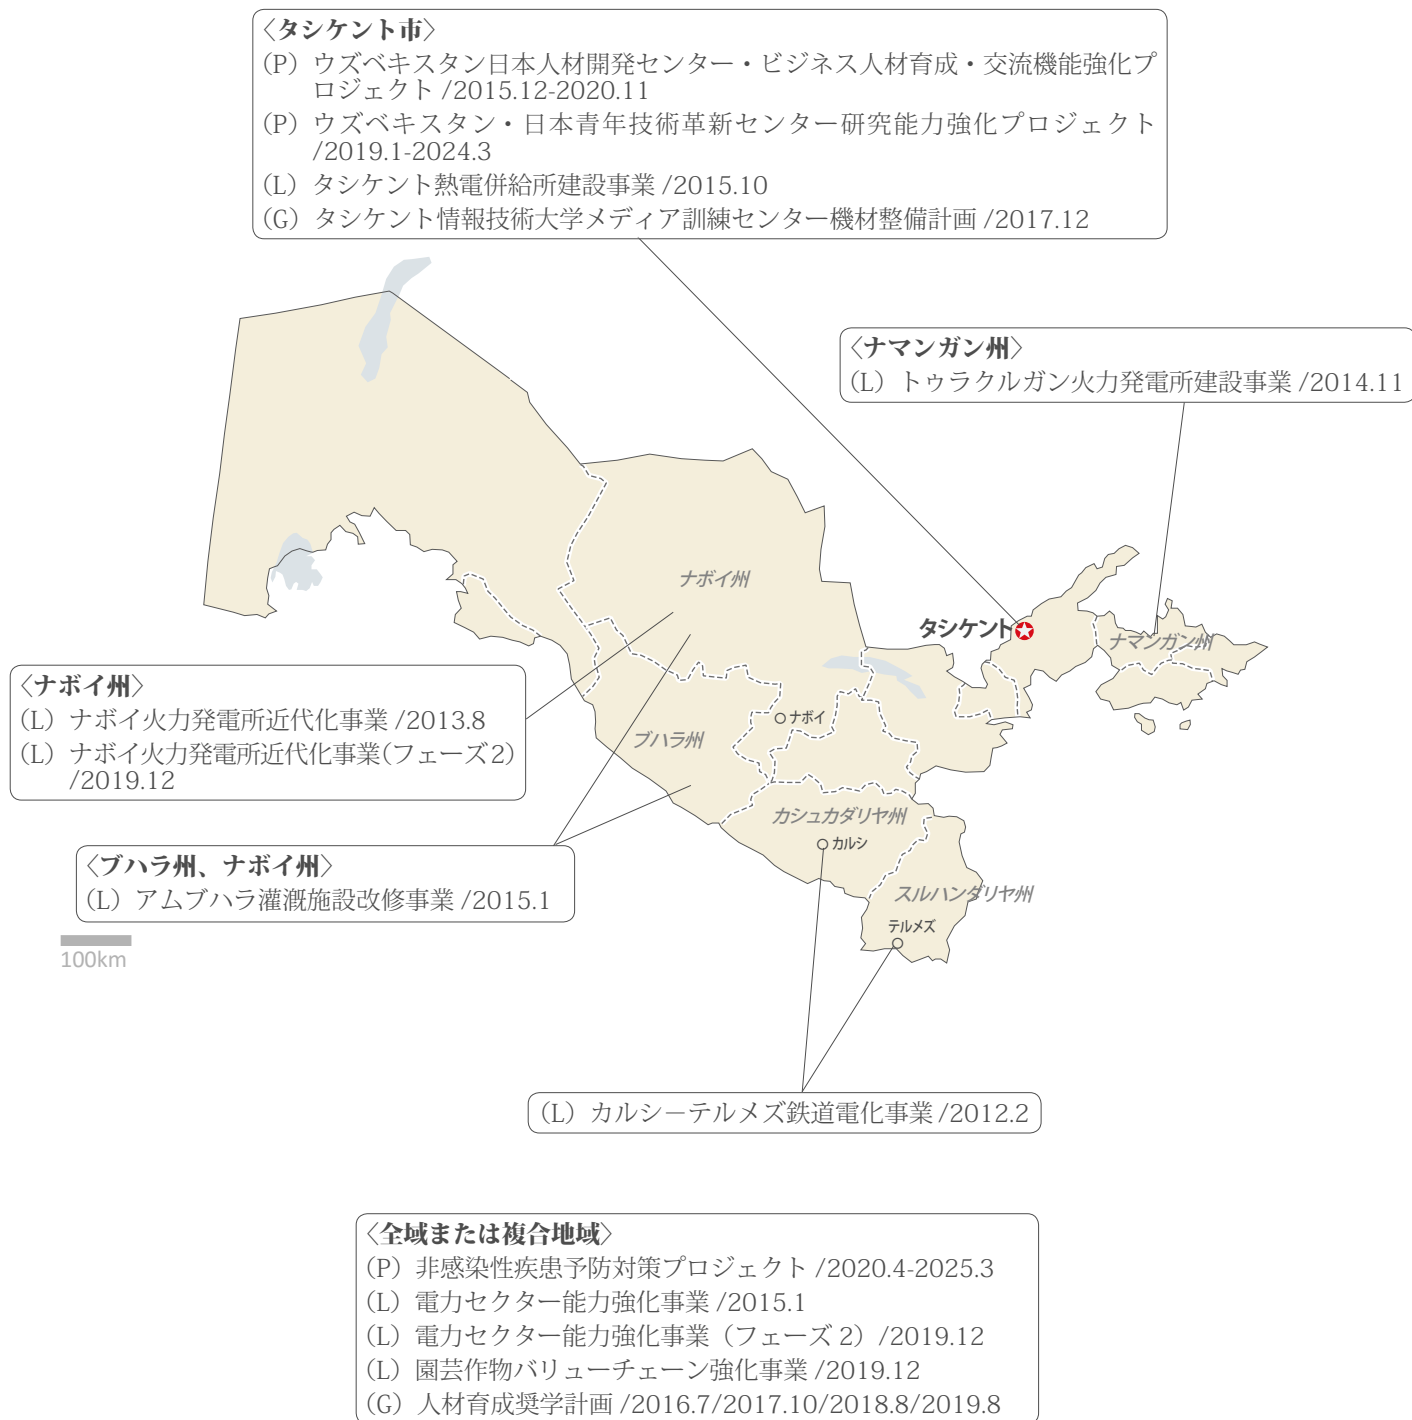

JICA 案件配置図

(P) 技術協力 (D) 開発調査 / 開発計画調査型技術協力 (L) 有償資金協力 (G) 無償資金協力

技協：実施中案件 (R/D 締結済み案件を含む)。期間は R/D 協力開始～終了予定。個別案件は除く。* は円借款 / 海外投融資附帯プロジェクト
 開調技：実施中案件。期間は本格調査開始～F/R 予定
 有償：実施中案件 (L/A 締結済み案件を含む)。日には L/A 調印日
 無償：実施中案件。日には G/A または E/N 締結日