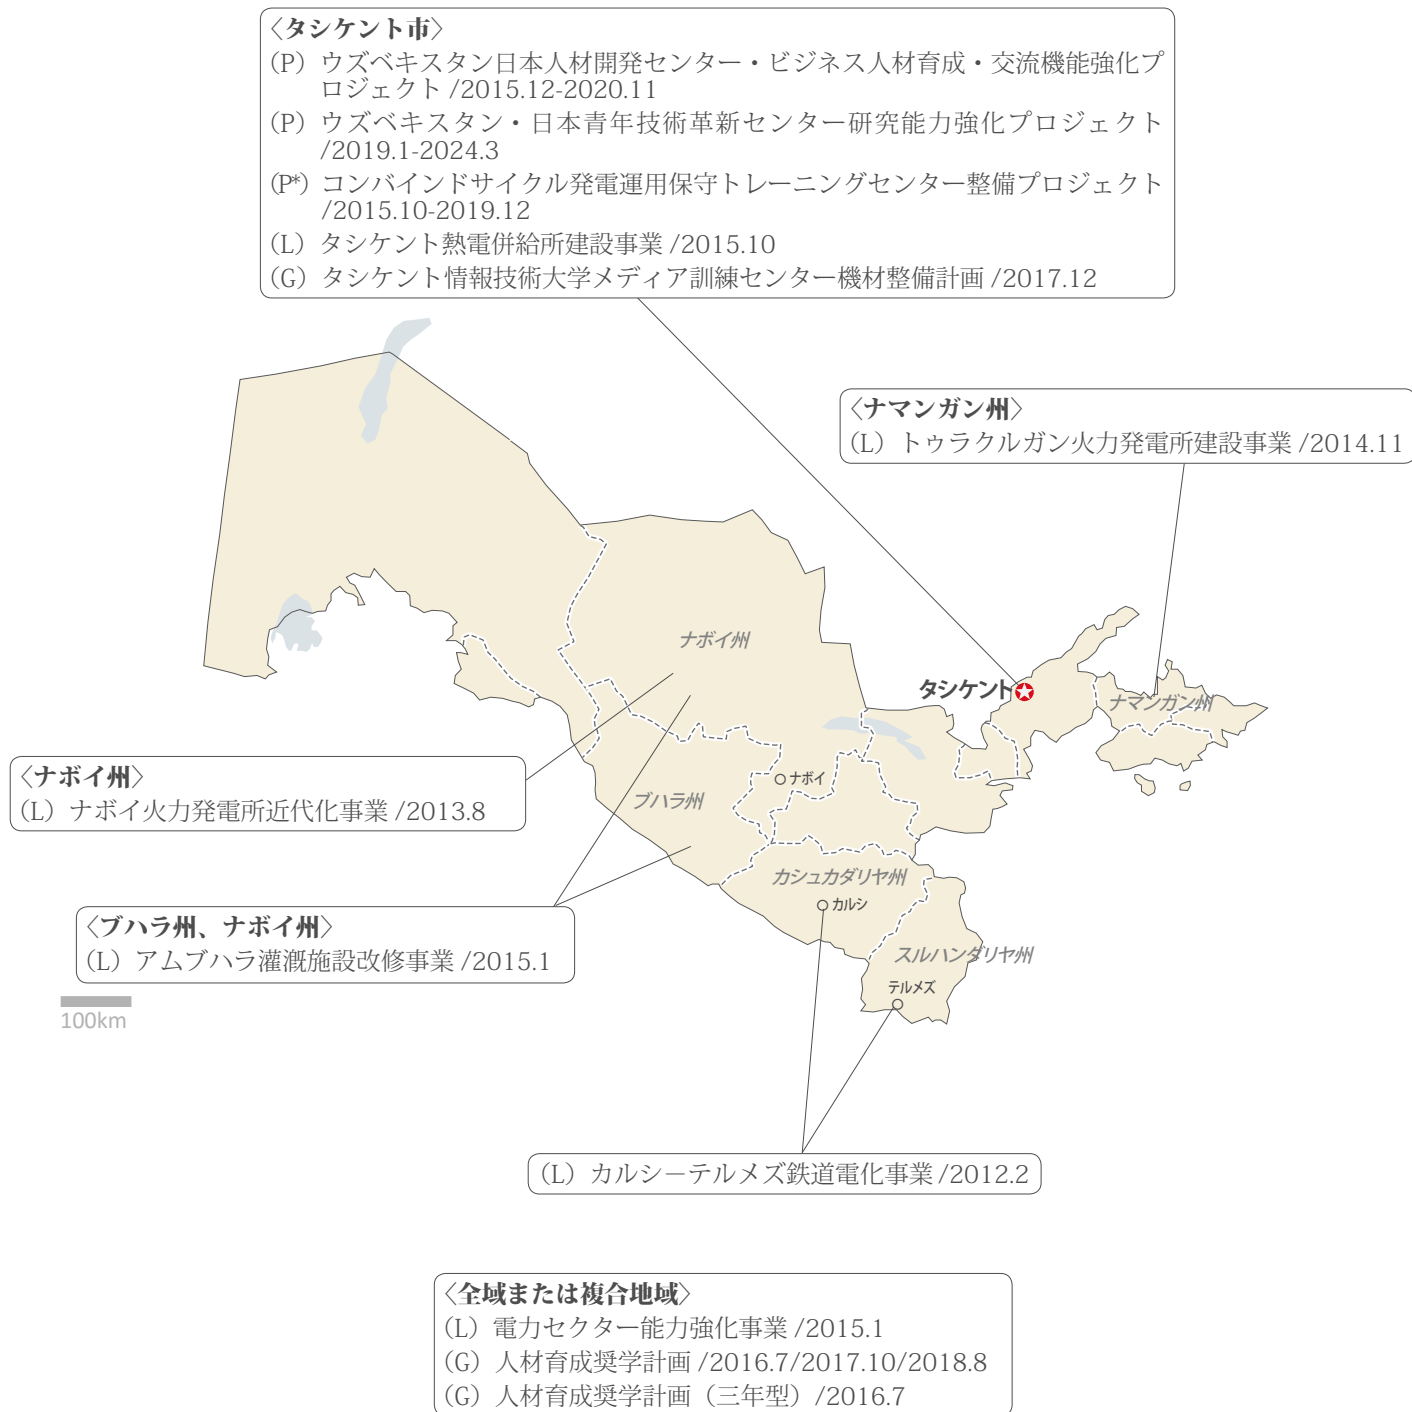

JICA 案件配置図

(P) 技術協力 (D) 開発調査 / 開発計画調査型技術協力 (L) 有償資金協力 (G) 無償資金協力

技協：実施中案件 (R/D 締結済み案件を含む)。期間は R/D 協力開始～終了予定。個別案件は除く。* は円借款 / 海外投融資付帯プロジェクト
 開調技：実施中案件。期間は本格調査開始～F/R 予定
 有償：実施中案件 (L/A 締結済み案件を含む)。日にちは L/A 調印日
 無償：実施中案件。日にちは G/A または E/N 締結日