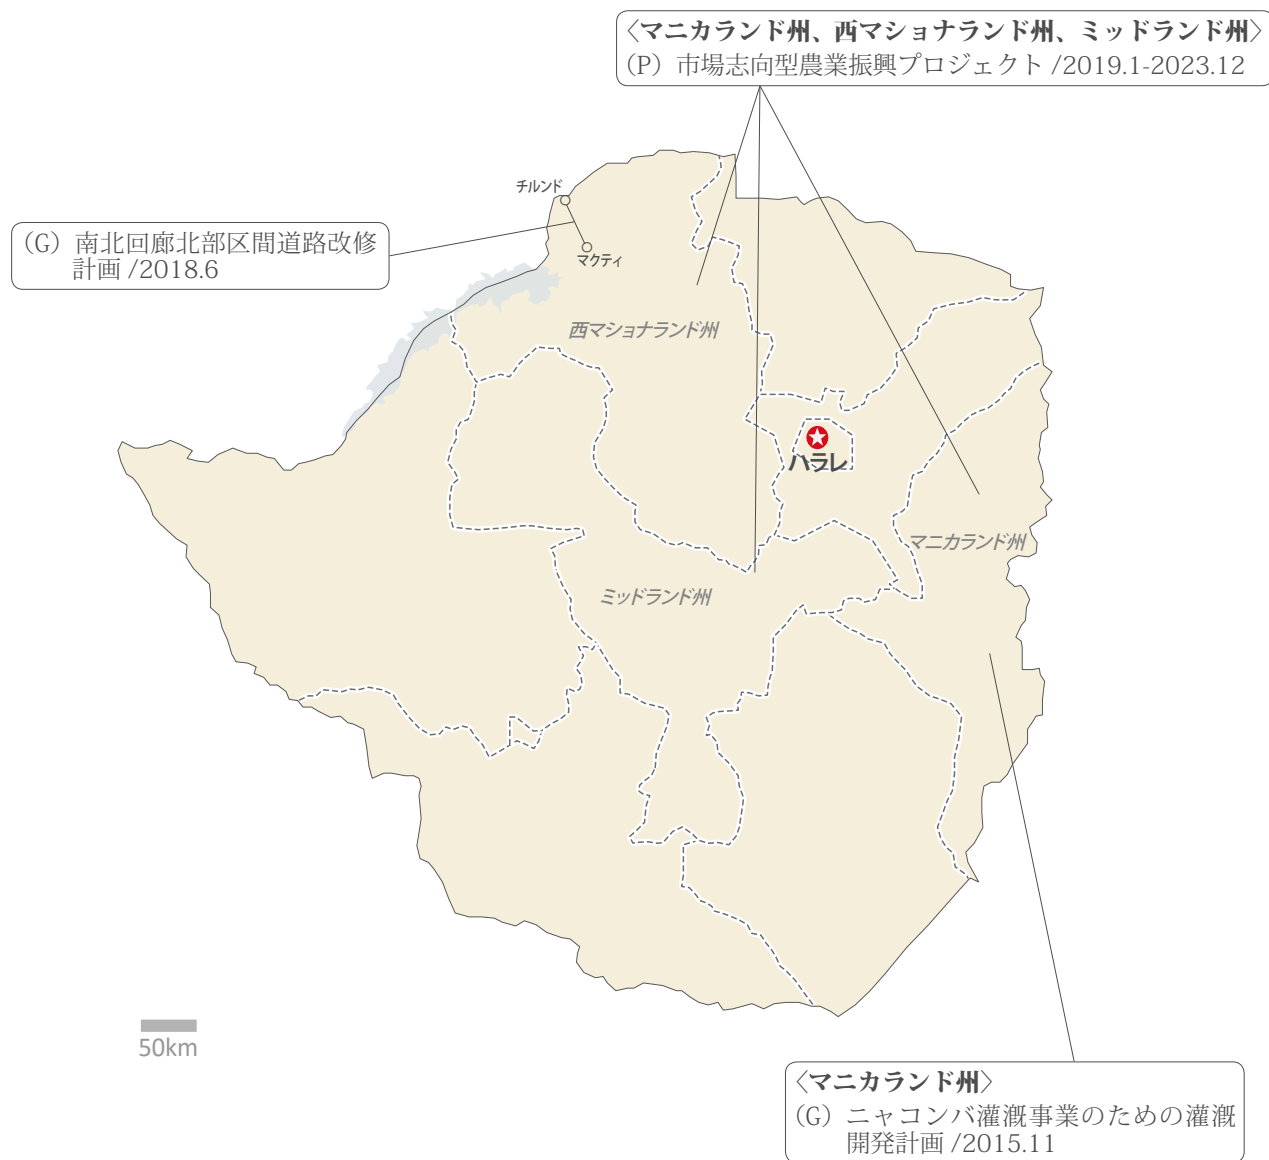

JICA 案件配置図

(P) 技術協力 (D) 開発調査 / 開発計画調査型技術協力 (L) 有償資金協力 (G) 無償資金協力

技協：実施中案件（R/D 締結済み案件を含む）。期間は R/D 協力開始～終了予定。個別案件は除く。* は円借款 / 海外投融資付帯プロジェクト
開調技：実施中案件。期間は本格調査開始～F/R 予定
有償：実施中案件（L/A 締結済み案件を含む）。日にちは L/A 調印日
無償：実施中案件。日にちは G/A または E/N 締結日